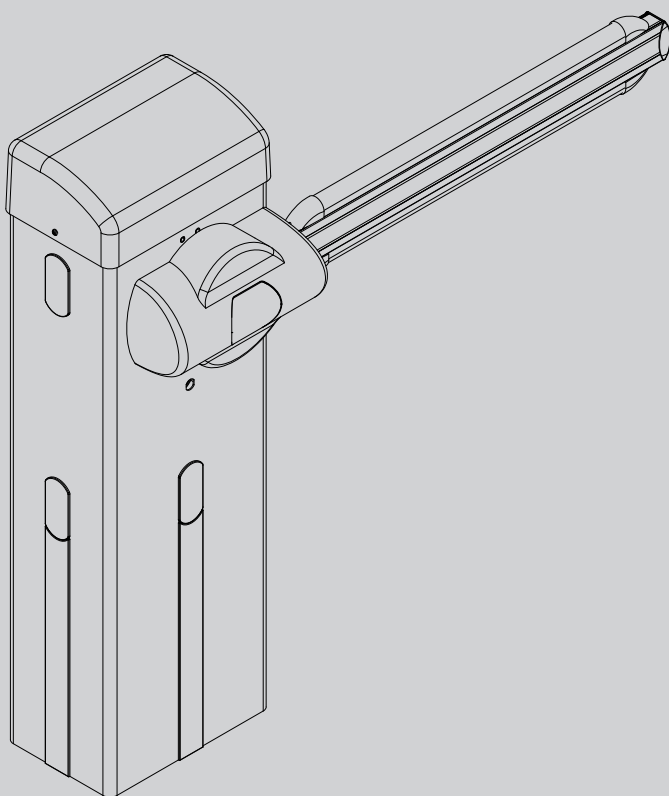

8

D811768 00101_03_09-03-12

ДОРОЖНЫЙ ЭЛЕКТРОМЕХАНИЧЕСКИЙ ШЛАГБАУМ

РУКОВОДСТВО ПО УСТАНОВКЕ И ЭКСПЛУАТАЦИИ

GIOTTO 30-50 S BT
GIOTTO 30-50 BT

Bft

AZIENDA CON SISTEMA DI GESTIONE
INTEGRATO CERTIFICATO DA DNV
= UNI EN ISO 9001:2008 =
UNI EN ISO 14001:2004

Atenção! Ler atentamente as "Instruções" que se encontram no interior! **Προσοχή!** Διαβάστε με προσοχή τις "Προειδοποιήσεις" στο εσωτερικό! **Uwaga!** Należy uważnie przeczytać "Ostrzeżenia" w środku! **Внимание!** Внимательно прочтите находящиеся внутри "Инструкции"! **Dikkat!** İçinde bulunan "Uyarıları" dikkatle okuyunuz!